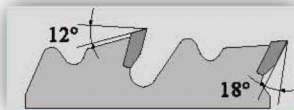

### SCIE CIRCULAIRE AVEC LIMITEUR DE COUPE

Articolo	D	B/b	XX		Z	
12 114 250.323024	250	3,2 / 2,2	30	PH2	24	
12 114 300.323028	300	3,2 / 2,2	30	PH2	28	
12 114 350.353032	350	3,5 / 2,5	30	PH2	32	
12 114 400.403036	400	4,0 / 2,8	30	PH2	36	
12 114 450.423040	450	4,2 / 2,8	30	2/10/60	40	
12 114 500.423044	500	4,2 / 2,8	30	2/10/60	44	
12 114 550.523048	550	5,2 / 3,6	30	2/10/60	48	
12 114 600.523048	600	5,2 / 3,6	30	2/10/60	48	
12 114 600.523548	600	5,2 / 3,6	35		48	