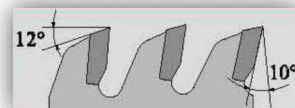

12 126

LAMA CIRCOLARE PER TAGLI TRASVERSALI SENZA SCHEGGIATURE

TRANSVERSAL CUTTING CIRCULAR SAW BLADE WITHOUT CHIPPING

HOJA DE SIERRA PARA CORTES TRASVERSALES SIN ASTILLADO

SCIE CIRCULAIRE POUR DÉBITS TRANSVERSALES SANS ÉBRÈCHEMENT

Articolo	D	B/b	XX		Z	
12 126 200.253080	200	2,5 / 1,8	30		80	
12 126 250.253010	250	2,5 / 1,8	30	PH2	100	
12 126 300.253012	300	2,5 / 1,8	30	PH2	120	