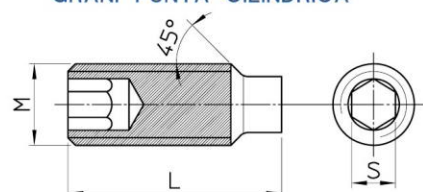

VITI NEW-FIX 08 101 0706019

VITI ULTIMATE FIX 08 101 1406019

VITI TESTA SVASATA PIANA TAGLIO PER CACCIAVITE

TIRANTI

VITI TESTA SVASATA PIANA ESAGONO INCASSATO

GRANI PUNTA PIANA

VITI SPECIALI CON ESAGONO INCASSATO

GRANI PUNTA CILINDRICA

**VITI TESTA CILINDRICA CON ESAGONO INCASSATO**  
**(PER FISSAGGIO UNIFIX)**