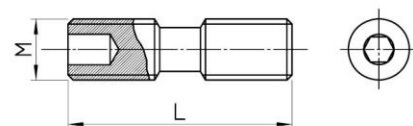

VITI NEW-FIX 08 101 0706019

VITI ULTIMATE FIX 08 101 1406019

VITI TESTA SVASATA PIANA TAGLIO PER CACCIAVITE

TIRANTI

VITI TESTA SVASATA PIANA ESAGONO INCASSATO

GRANI PUNTA PIANA

VITI SPECIALI CON ESAGONO INCASSATO

GRANI PUNTA CILINDRICA

**VITI TESTA CILINDRICA CON ESAGONO INCASSATO**  
**(PER FISSAGGIO UNIFIX)**