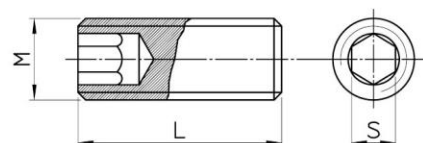

VITI NEW-FIX 08 101 0706019

VITI ULTIMATE FIX 08 101 1406019

VITI TESTA SVASATA PIANA TAGLIO PER CACCIAVITE

TIRANTI

VITI TESTA SVASATA PIANA ESAGONO INCASSATO

GRANI PUNTA PIANA

VITI SPECIALI CON ESAGONO INCASSATO

GRANI PUNTA CILINDRICA

**VITI TESTA CILINDRICA CON ESAGONO INCASSATO**  
**(PER FISSAGGIO UNIFIX)**