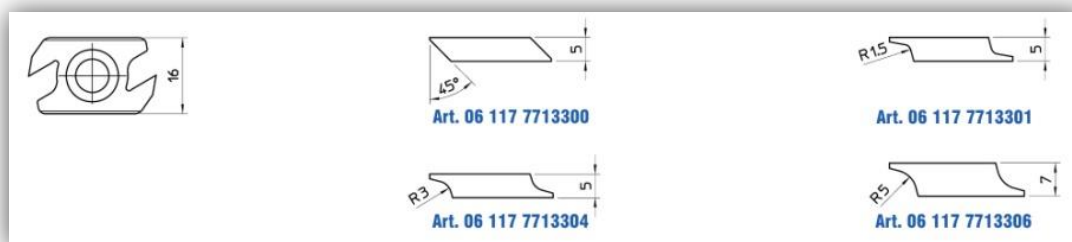

06 100 SPIGOLATORI E RAGGIATORI MAN CHAMFERING AND RADIUSING INSERTS MAN
 INCISORES CON ANGULO Y RADIO MAN KANTENBRECHER UND ABRUNDMESSER

06 102 COLTELLI PER TESTE PIALLA IN ACCIAIO HSS 18% PLANING HEADS HSS KNIVES WITH 18%
 CUCHILLA PARA CABEZAL DE CEPILLAR E ACERO HSS 18% HOBELMESSER 18% HSS

06 102 COLTELLI HSS 18%			L (mm)	H (mm)	Codice
100	30	06 102 8810350	630	30	06 102 8810463
120	30	06 102 8810351	650	30	06 102 8810464
130	30	06 102 8810352	800	30	06 102 8810465
150	30	06 102 8810353	300	35	06 102 8810467
160	30	06 102 8810354	350	35	06 102 8810468
180	30	06 102 8810355	400	35	06 102 8810469
190	30	06 102 8810356	410	35	06 102 8810470
200	30	06 102 8810357	430	35	06 102 8810471
230	30	06 102 8810358	450	35	06 102 8810472
300	30	06 102 8810457	500	35	06 102 8810473
350	30	06 102 8810458	530	35	06 102 8810474
400	30	06 102 8810459	600	35	06 102 8810475
500	30	06 102 8810460	610	35	06 102 8810476
530	30	06 102 8810461	630	35	06 102 8810477
600	30	06 102 8810462	650	35	06 102 8810478
			800	35	06 102 8810479