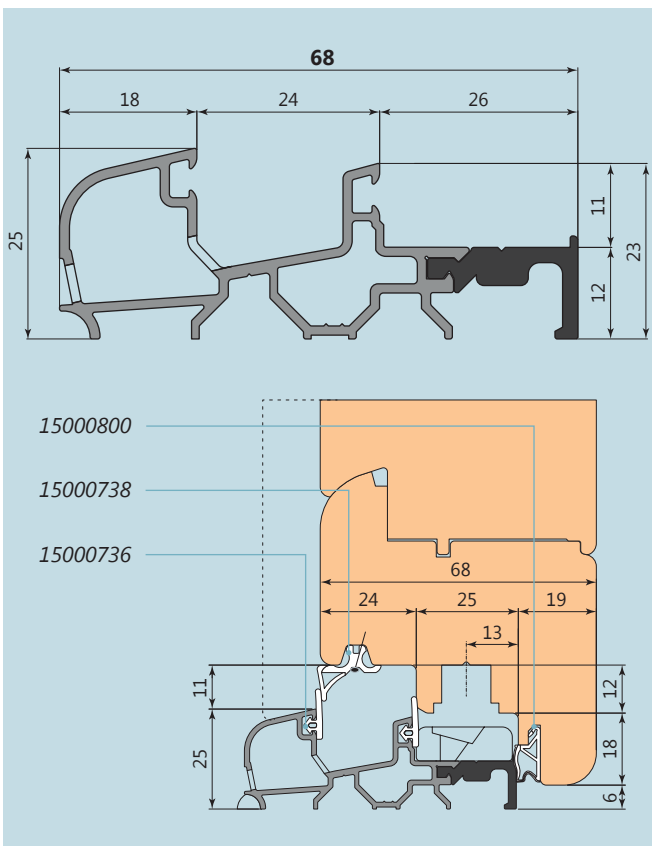

Colore Colour	Codice Code	Quantità per imballo Packaging quantity
	39003630.20	48 m
	39003630.21	48 m
	39003630.22	48 m
	39003630.24	48 m
	39003630.26	48 m
	39003630.9010	48 m

	46003466.12	200 pz