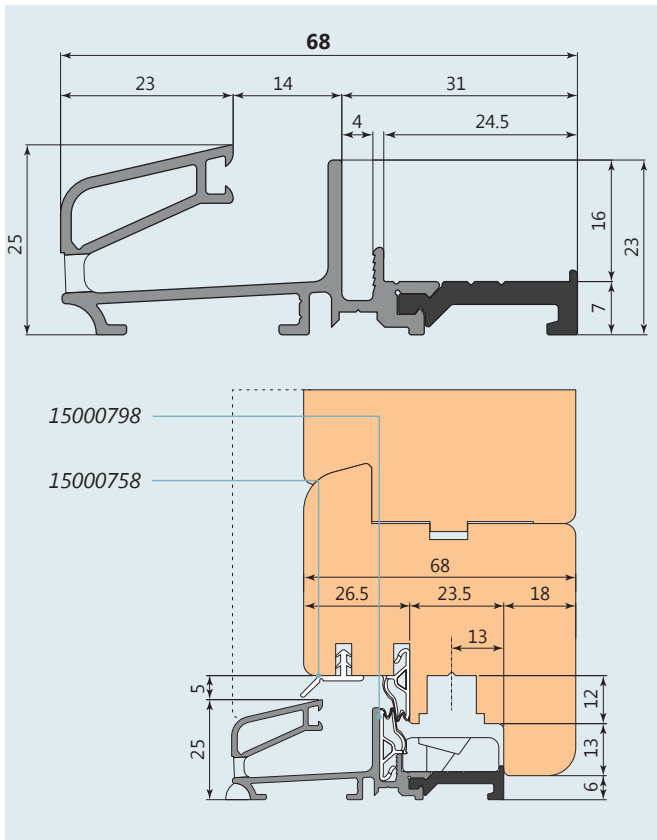

48 m

39003730.24

48 m

39003730.26

48 m

39003730.9010

48 m

ALTANA A TAGLIO TERMICO

THERMAL CUT / PONT THERMIQUE / ROTURA AL PUENTE TÉRMICO

Colore Colour	Codice Code	Quantità per imballo Packaging quantity
	39003970.20	48 m
	39003970.21	48 m
	39003970.22	48 m
	39003970.24	48 m
	39003970.26	48 m
	39003970.9010	48 m