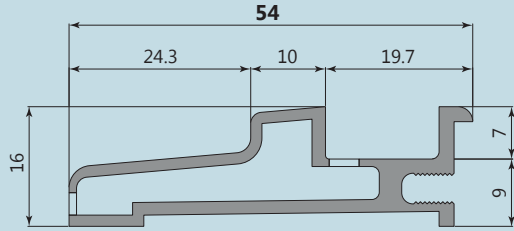

Colore Colour	Codice Code	Quantità per imballo Packaging quantity
	39001690.20	48 m
	39001690.21	48 m
	39001690.22	48 m
	39001690.24	48 m
	39001690.26	48 m
	39001690.9010	48 m

	40001696.12	200 pz