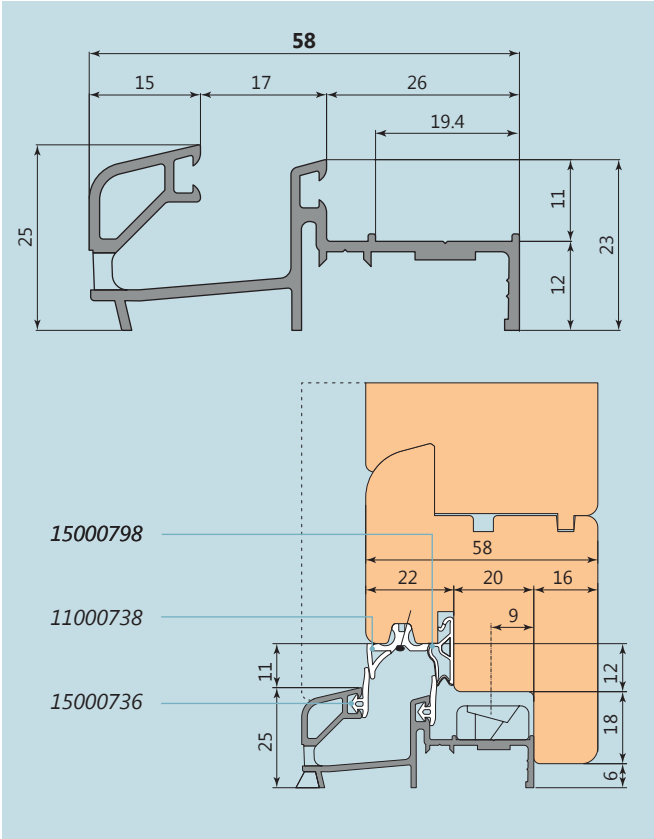

Colore Colour	Codice Code	Quantità per imballo Packaging quantity
	39002790.20	48 m
	39002790.21	48 m
	39002790.22	48 m
	39002790.24	48 m
	39002790.26	48 m
	39002790.9010	48 m