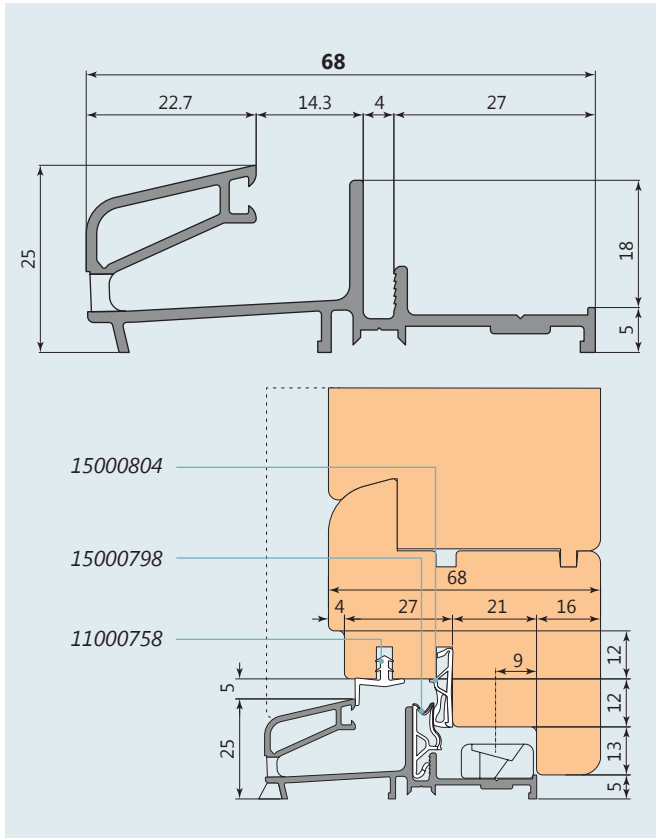

Colore Colour	Codice Code	Quantità per imballo Packaging quantity
	39003010.20	48 m
	39003010.21	48 m
	39003010.22	48 m
	39003010.24	48 m
	39003010.26	48 m
	39003010.9010	48 m

ALTANA IN ALLUMINIO

ALUMINUM / ALUMINIUM / ALUMINIO