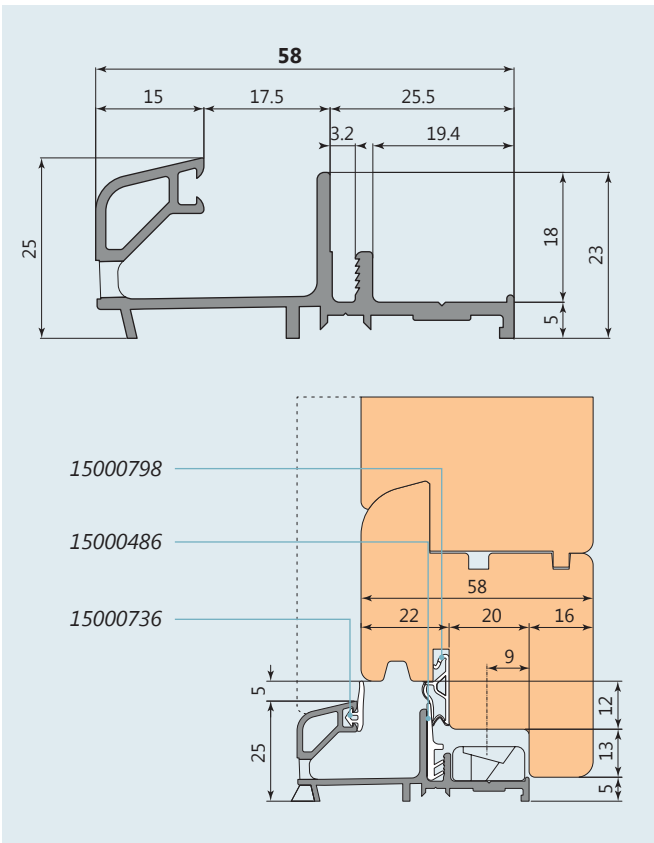

Colore Colour	Codice Code	Quantità per imballo Packaging quantity
	39002890.20	48 m
	39002890.21	48 m
	39002890.22	48 m
	39002890.24	48 m
	39002890.26	48 m
	39002890.9010	48 m