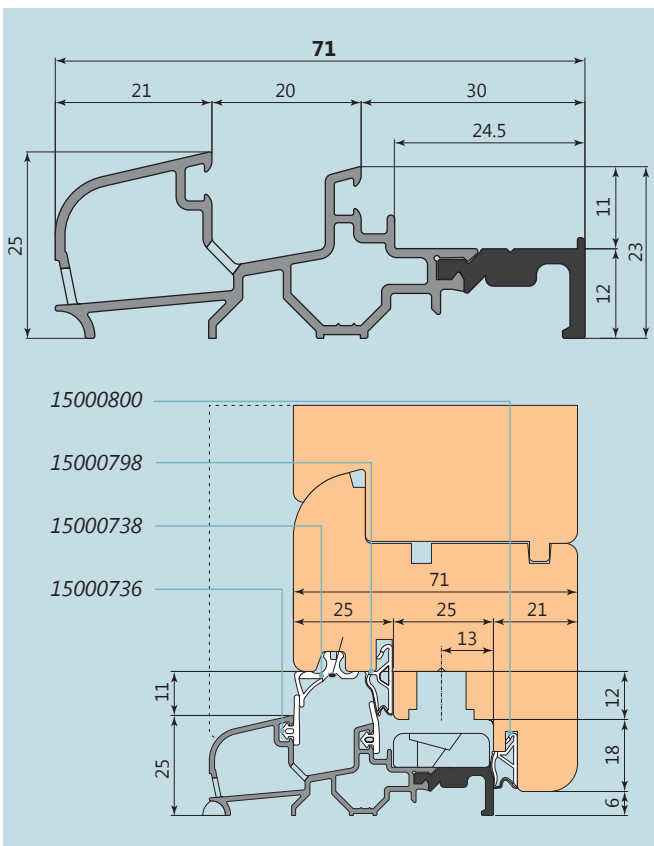

ALTANA A TAGLIO TERMICO

THERMAL CUT / PONT THERMIQUE / ROTURA AL PUENTE TÉRMICO

Colore Colour	Codice Code	Quantità per imballo Packaging quantity
	39003950.20	48 m
	39003950.21	48 m
	39003950.22	48 m
	39003950.24	48 m
	39003950.26	48 m
	39003950.9010	48 m