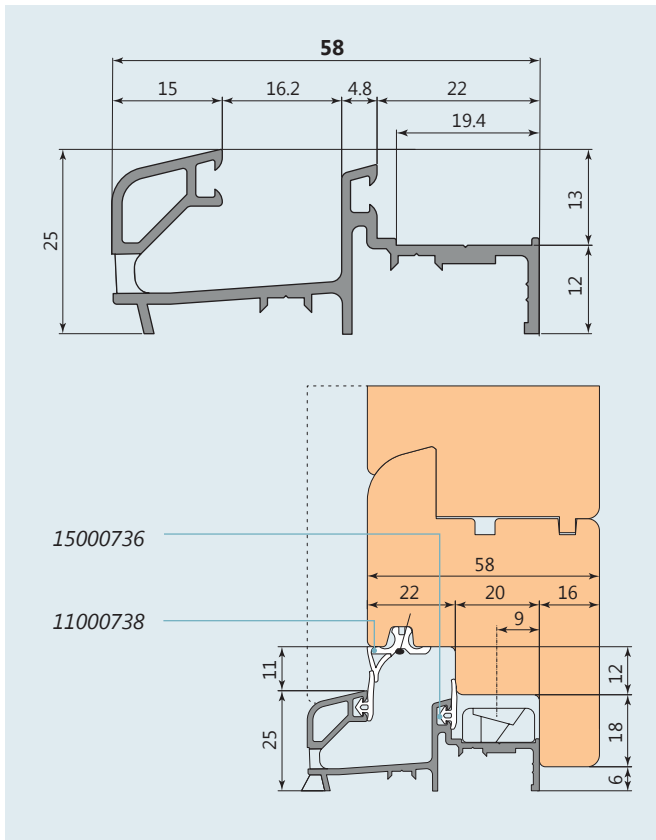

ALTANA IN ALLUMINIO

ALUMINUM / ALUMINIUM / ALUMINIO

Colore Colour	Codice Code	Quantità per imballo Packaging quantity
	39002990.20	48 m
	39002990.21	48 m
	39002990.22	48 m
	39002990.24	48 m
	39002990.26	48 m
	39002990.9010	48 m