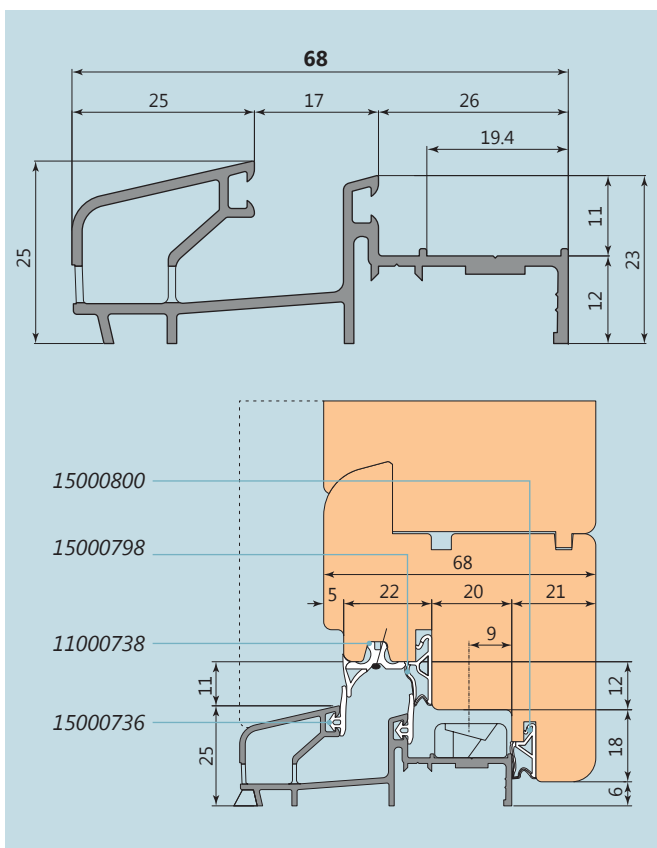

Colore Colour	Codice Code	Quantità per imballo Packaging quantity
	39002820.20	48 m
	39002820.21	48 m
	39002820.22	48 m
	39002820.24	48 m
	39002820.26	48 m
	39002820.9010	48 m