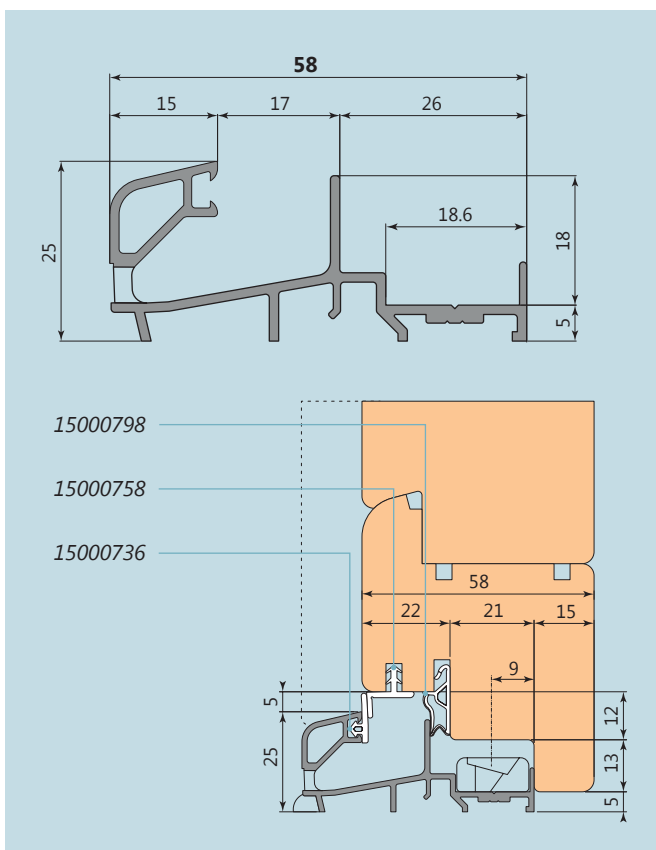

ALTANA IN ALLUMINIO

ALUMINUM / ALUMINIUM / ALUMINIO

Colore Colour	Codice Code	Quantità per imballo Packaging quantity
	39002990.20	48 m
	39002990.21	48 m
	39002990.22	48 m
	39002990.24	48 m
	39002990.26	48 m
	39002990.9010	48 m