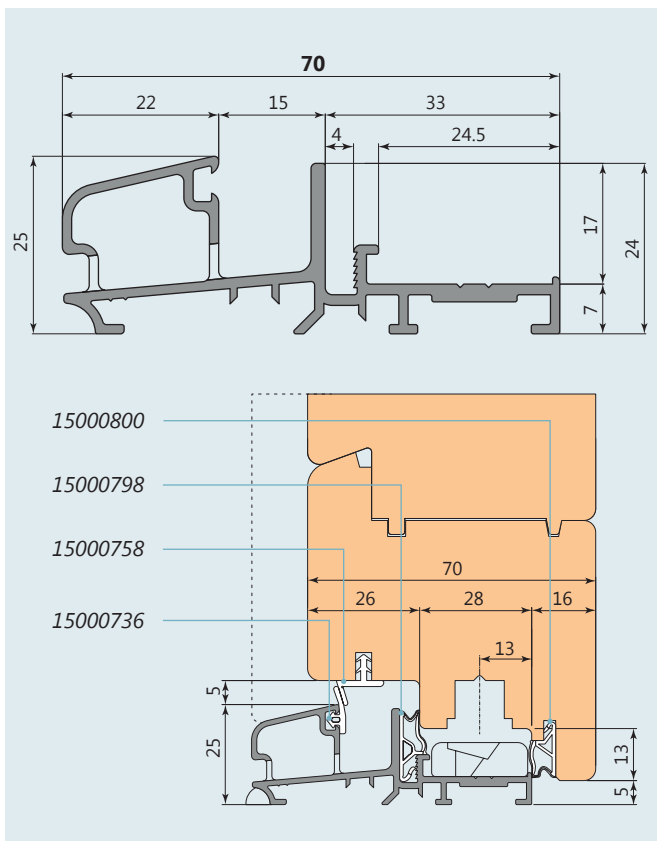

ALTANA IN ALLUMINIO

ALUMINUM / ALUMINIUM / ALUMINIO

OLIMPIA
wooden frames solutions

Colore Colour	Codice Code	Quantità per imballo Packaging quantity
	39003610.20	48 m
	39003610.21	48 m
	39003610.22	48 m
	39003610.24	48 m
	39003610.26	48 m
	39003610.9010	48 m

COMPATIBILE CON
COMPATIBLE WITH
39003520