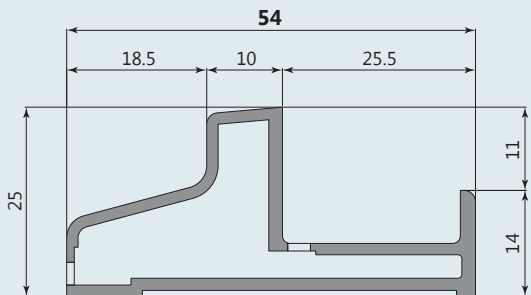

Colore Colour	Codice Code	Quantità per imballo Packaging quantity
	39001670.20	48 m
	39001670.21	48 m
	39001670.22	48 m
	39001670.24	48 m
	39001670.26	48 m
	39001670.9010	48 m

	40001666.12	200 pz