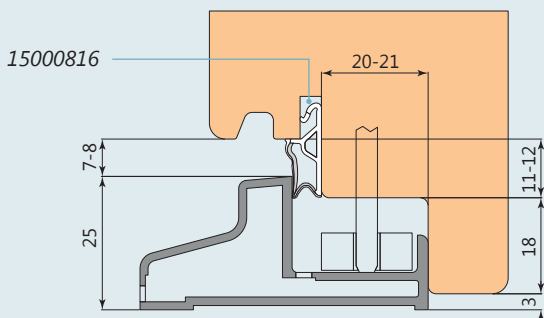

Colore Colour	Codice Code	Quantità per imballo Packaging quantity
	39001670.20	48 m
	39001670.21	48 m
	39001670.22	48 m
	39001670.24	48 m
	39001670.26	48 m
	39001670.9010	48 m

	40001666.12	200 pz