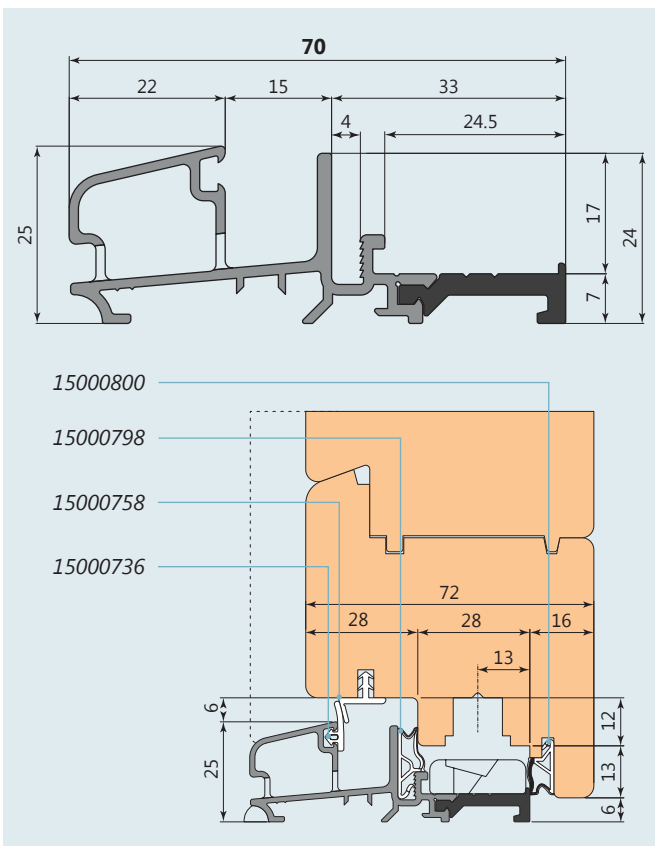

Colore Colour	Codice Code	Quantità per imballo Packaging quantity
	39006340.20	48 m
	39006340.21	48 m
	39006340.22	48 m
	39006340.24	48 m
	39006340.26	48 m
	39006340.9010	48 m

Colore Colour	Codice Code	Quantità per imballo Packaging quantity
	39003520.20	48 m
	39003520.21	48 m
	39003520.22	48 m
	39003520.24	48 m
	39003520.26	48 m
	39003520.9010	48 m

COMPATIBILE CON
COMPATIBLE WITH
39003610