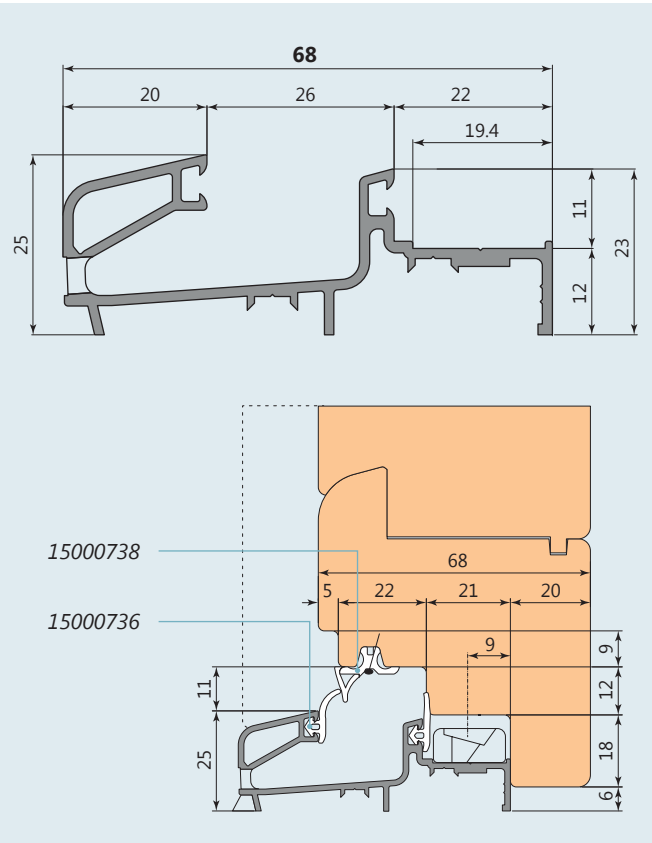

Colore Colour	Codice Code	Quantità per imballo Packaging quantity
	39003010.20	48 m
	39003010.21	48 m
	39003010.22	48 m
	39003010.24	48 m
	39003010.26	48 m
	39003010.9010	48 m