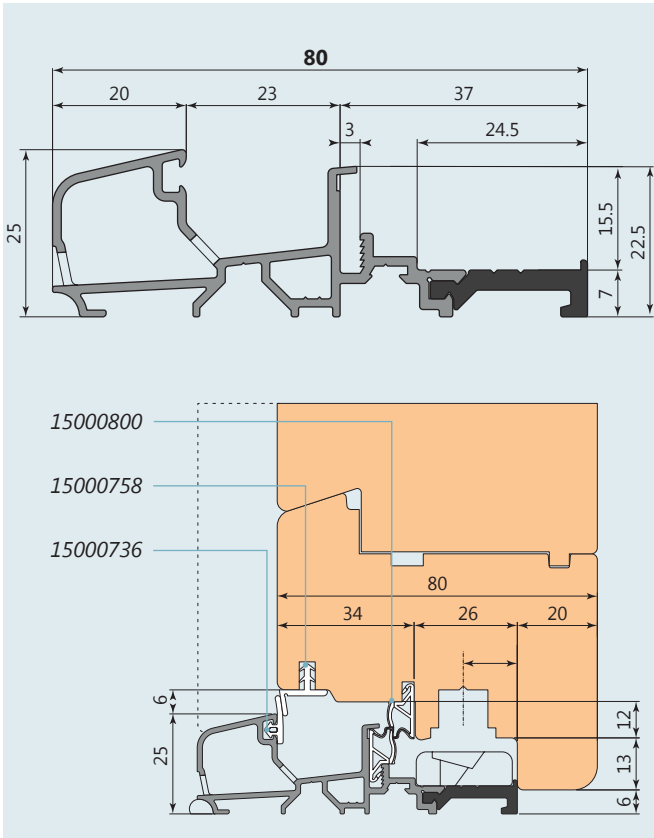

ALTANA A TAGLIO TERMICO

THERMAL CUT / PONT THERMIQUE / ROTURA AL PUENTE TÉRMICO

Colore Colour	Codice Code	Quantità per imballo Packaging quantity
	39003950.20	48 m
	39003950.21	48 m
	39003950.22	48 m
	39003950.24	48 m
	39003950.26	48 m
	39003950.9010	48 m