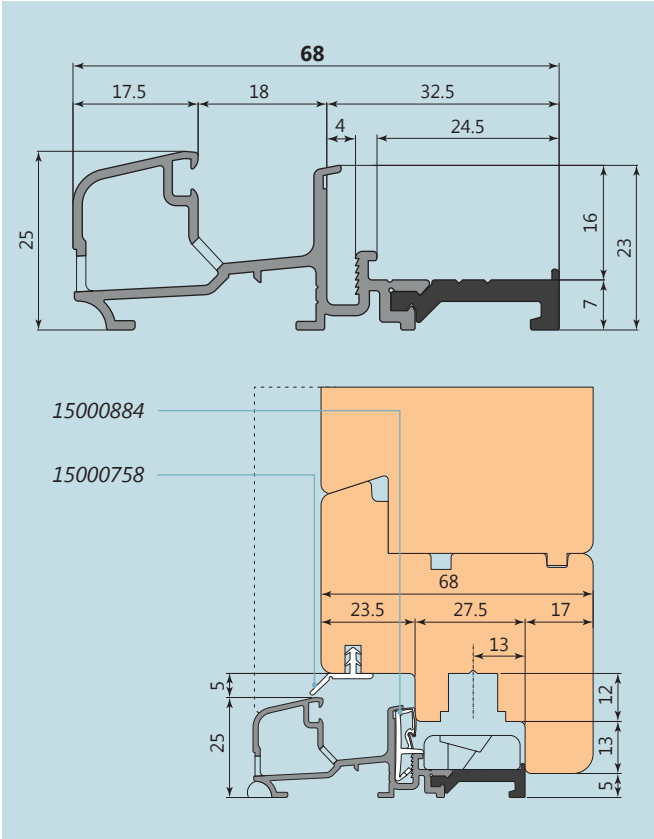

Colore Colour	Codice Code	Quantità per imballo Packaging quantity

39003870.20

48 m

39003870.21

48 m

39003870.22

48 m

39003870.24

48 m

39003870.26

48 m

39003870.9010

48 m

46003466.12

200 pz