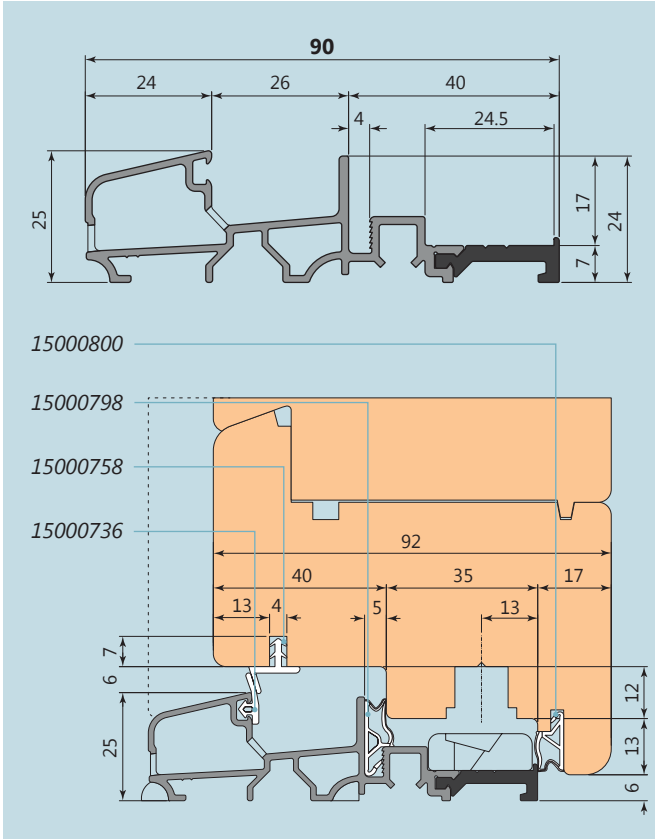

Colore Colour	Codice Code	Quantità per imballo Packaging quantity
	39003530.20	48 m
	39003530.21	48 m
	39003530.22	48 m
	39003530.24	48 m
	39003530.26	48 m
	39003530.9010	48 m