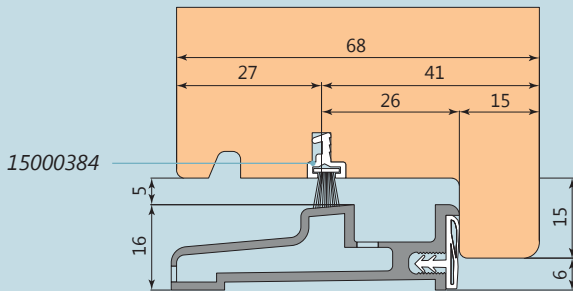

Colore Colour	Codice Code	Quantità per imballo Packaging quantity
	39001690.20	48 m
	39001690.21	48 m
	39001690.22	48 m
	39001690.24	48 m
	39001690.26	48 m
	39001690.9010	48 m

	40001696.12	200 pz