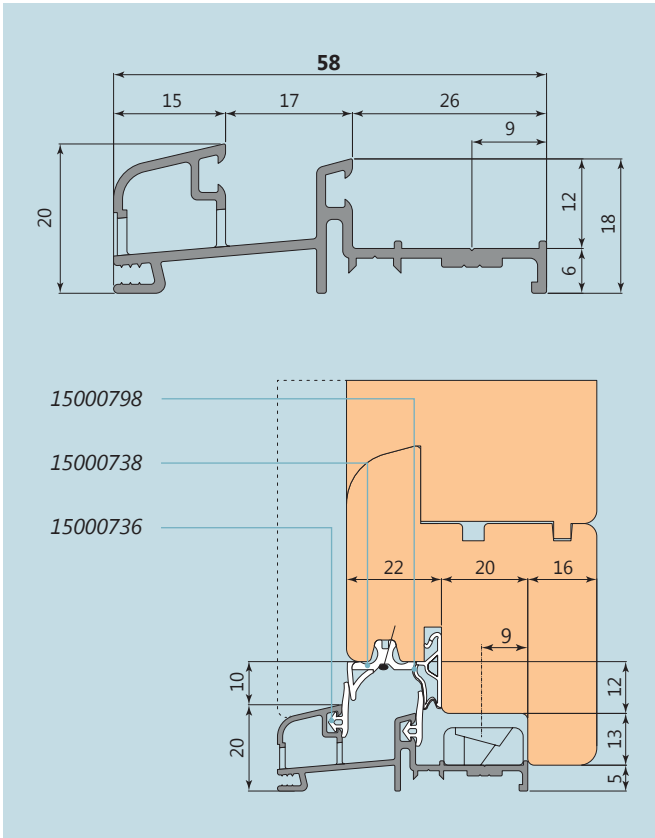

Colore Colour	Codice Code	Quantità per imballo Packaging quantity
	39003410.20	48 m
	39003410.21	48 m
	39003410.22	48 m
	39003410.24	48 m
	39003410.26	48 m
	39003410.9010	48 m