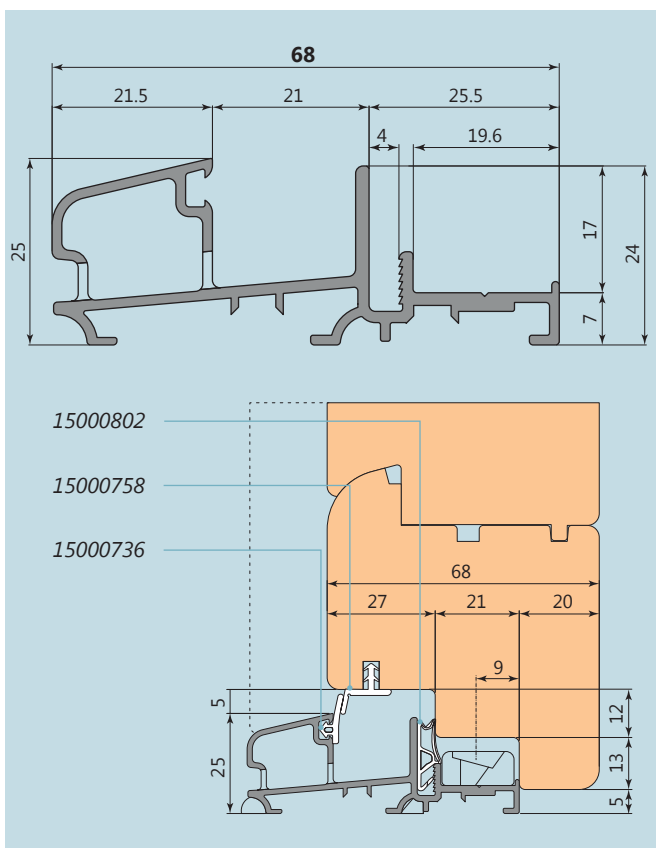

Colore Colour	Codice Code	Quantità per imballo Packaging quantity
	39003500.20	48 m
	39003500.21	48 m
	39003500.22	48 m
	39003500.24	48 m
	39003500.26	48 m
	39003500.9010	48 m