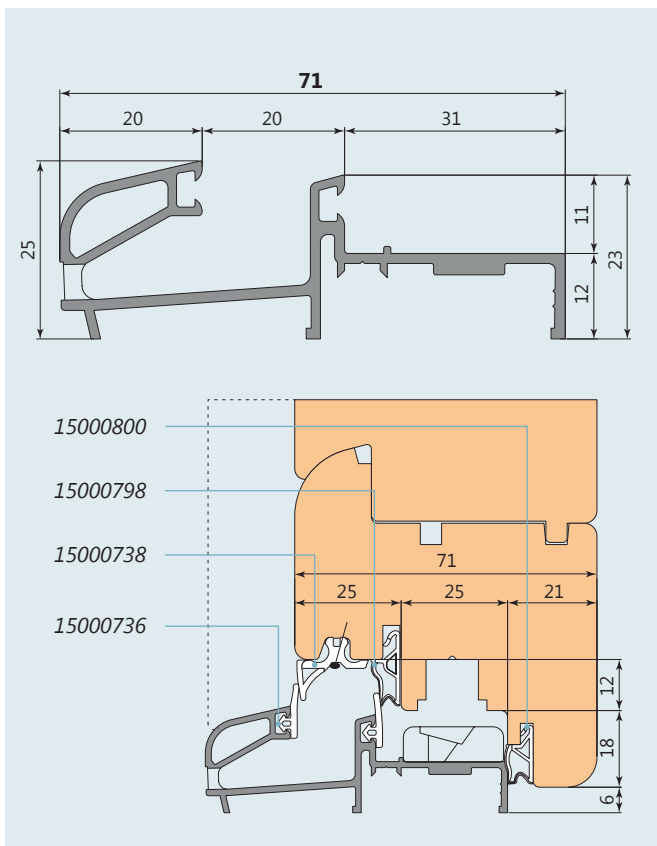

Colore Colour	Codice Code	Quantità per imballo Packaging quantity
	39003390.20	48 m
	39003390.21	48 m
	39003390.22	48 m
	39003390.24	48 m
	39003390.26	48 m
	39003390.9010	48 m