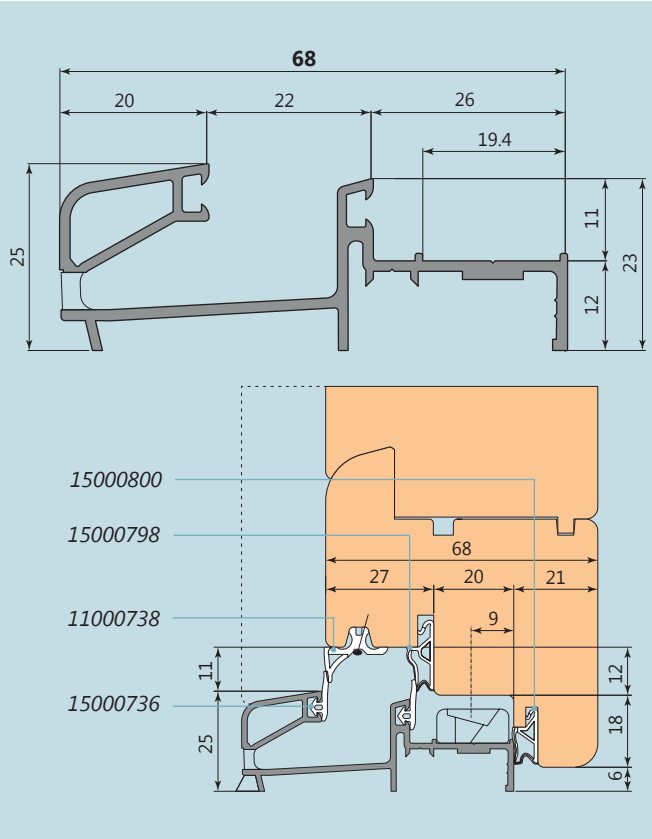

Colore Colour	Codice Code	Quantità per imballo Packaging quantity
	39002830.20	48 m
	39002830.21	48 m
	39002830.22	48 m
	39002830.24	48 m
	39002830.26	48 m
	39002830.9010	48 m

COMPATIBILE CON
COMPATIBLE WITH
39003660