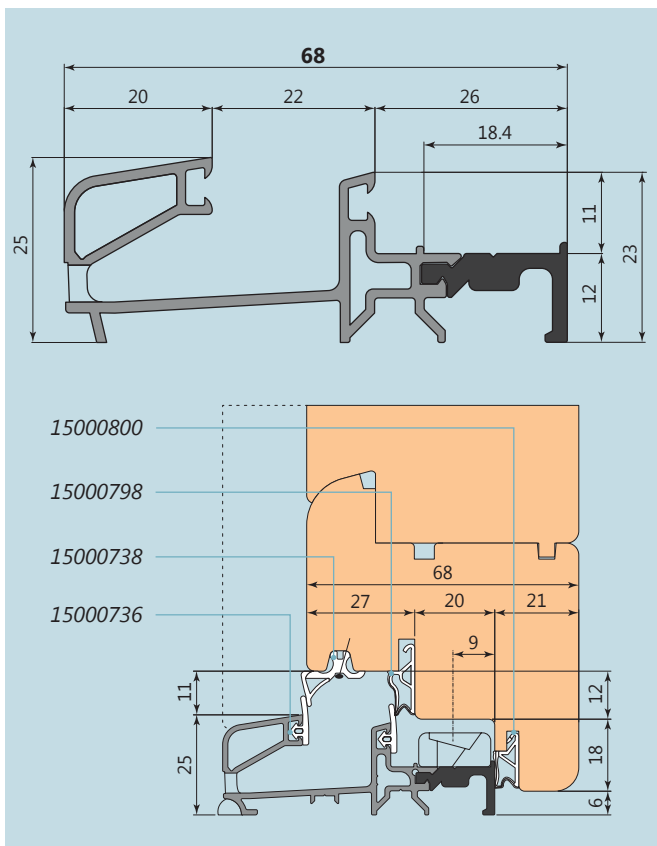

48 m

39003730.24

48 m

39003730.26

48 m

39003730.9010

48 m

ALTANA A TAGLIO TERMICO

THERMAL CUT / PONT THERMIQUE / ROTURA AL PUENTE TÉRMICO

Colore Colour	Codice Code	Quantità per imballo Packaging quantity
	39003970.20	48 m
	39003970.21	48 m
	39003970.22	48 m
	39003970.24	48 m
	39003970.26	48 m
	39003970.9010	48 m