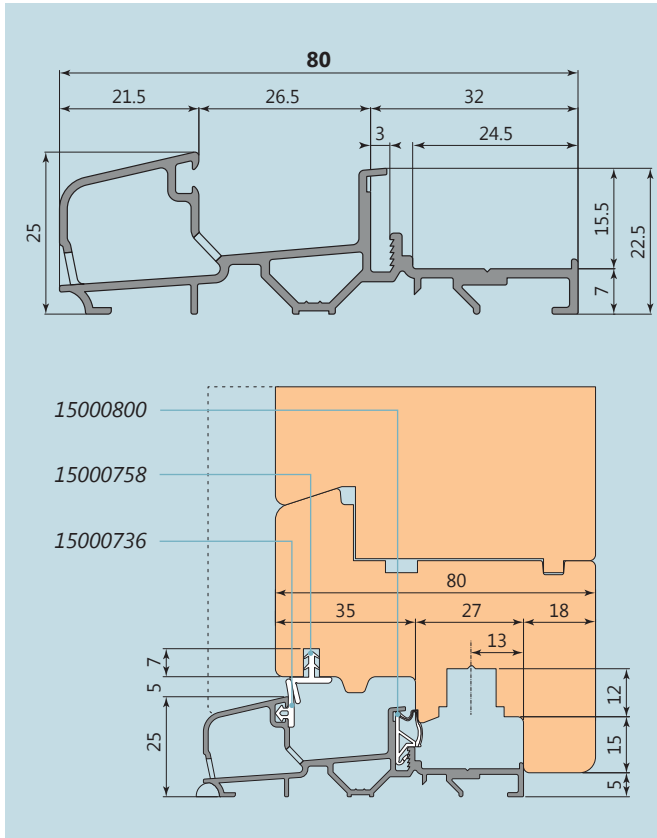

Colore Colour	Codice Code	Quantità per imballo Packaging quantity
	39003690.20	48 m
	39003690.21	48 m
	39003690.22	48 m
	39003690.24	48 m
	39003690.26	48 m
	39003690.9010	48 m

COMPATIBILE CON
COMPATIBLE WITH
39003700