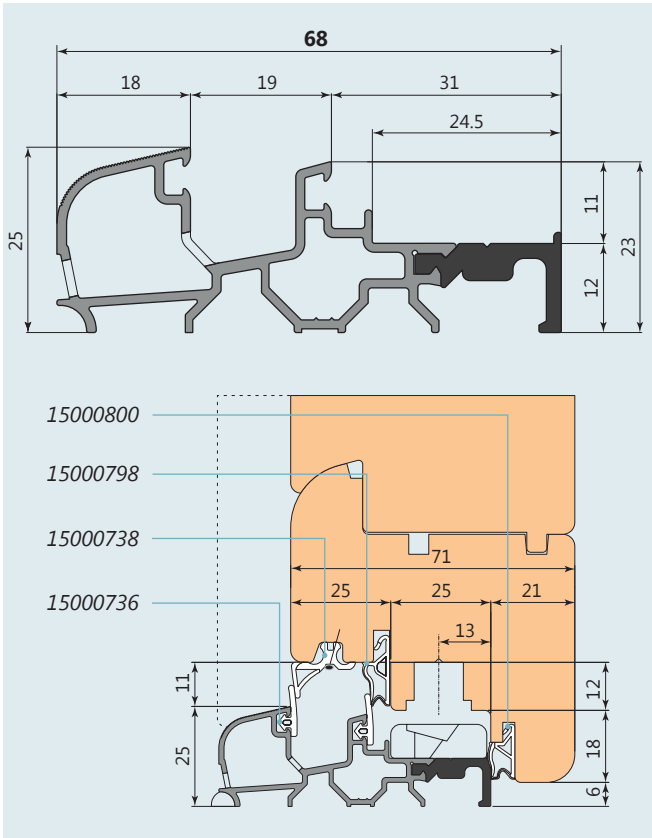

ALTANA A TAGLIO TERMICO

THERMAL CUT / PONT THERMIQUE / ROTURA AL PUENTE TÉRMICO

Colore Colour	Codice Code	Quantità per imballo Packaging quantity
	39003950.20	48 m
	39003950.21	48 m
	39003950.22	48 m
	39003950.24	48 m
	39003950.26	48 m
	39003950.9010	48 m

Colore Colour	Codice Code	Quantità per imballo Packaging quantity
	39003510.20	48 m
	39003510.21	48 m
	39003510.22	48 m
	39003510.24	48 m
	39003510.26	48 m
	39003510.9010	48 m

Colore Colour	Codice Code	Quantità per imballo Packaging quantity
	39006340.20	48 m
	39006340.21	48 m
	39006340.22	48 m
	39006340.24	48 m
	39006340.26	48 m
	39006340.9010	48 m

ALTANA A TAGLIO TERMICO

THERMAL CUT / PONT THERMIQUE / ROTURA AL PUENTE TÉRMICO

Colore Colour	Codice Code	Quantità per imballo Packaging quantity
	39003460.20	48 m
	39003460.21	48 m
	39003460.22	48 m
	39003460.24	48 m
	39003460.26	48 m
	39003460.9010	48 m