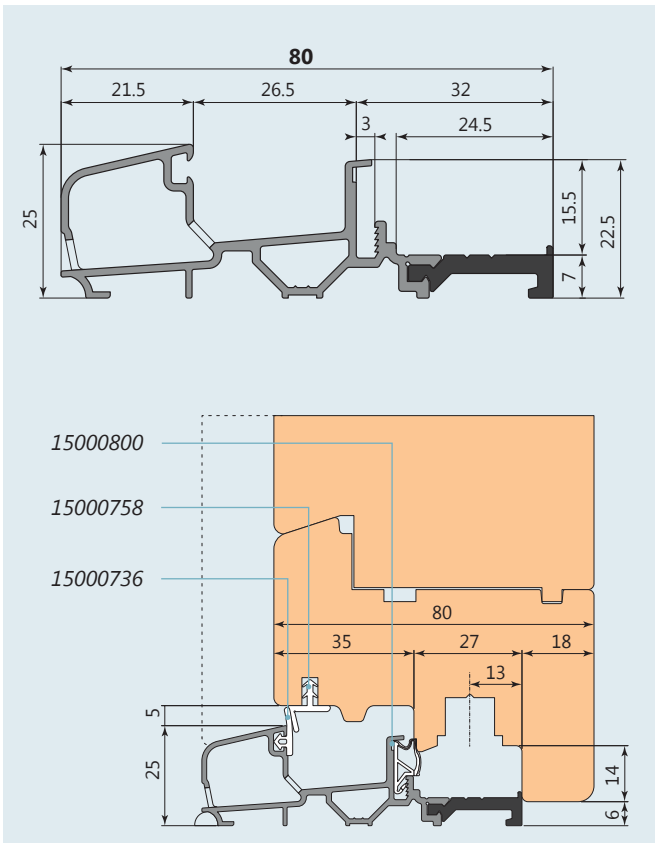

Colore Colour	Codice Code	Quantità per imballo Packaging quantity
	39003530.20	48 m
	39003530.21	48 m
	39003530.22	48 m
	39003530.24	48 m
	39003530.26	48 m
	39003530.9010	48 m

Colore Colour	Codice Code	Quantità per imballo Packaging quantity
	39003700.20	48 m
	39003700.21	48 m
	39003700.22	48 m
	39003700.24	48 m
	39003700.26	48 m
	39003700.9010	48 m

COMPATIBILE CON
COMPATIBLE WITH
39003690