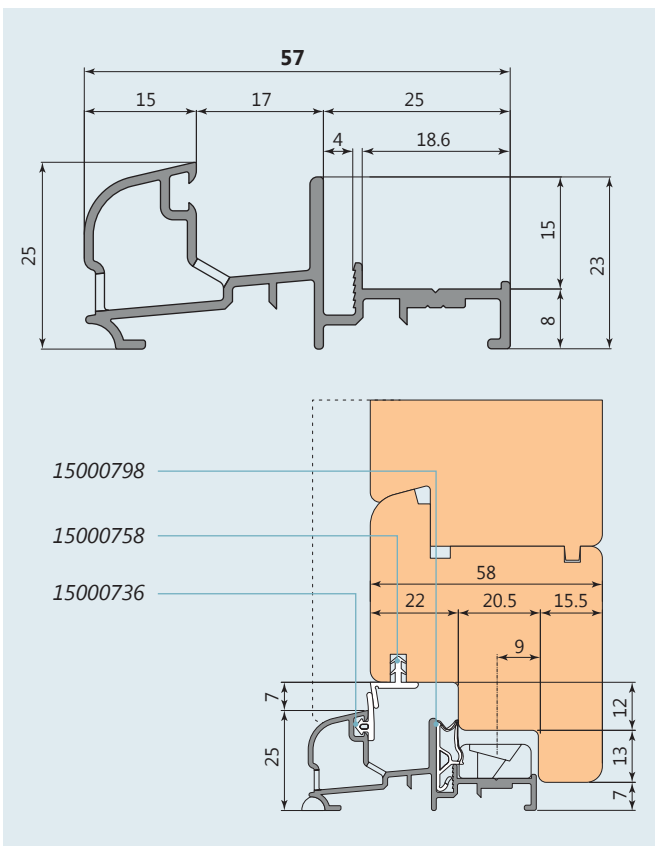

Colore Colour	Codice Code	Quantità per imballo Packaging quantity
	39003670.20	48 m
	39003670.21	48 m
	39003670.22	48 m
	39003670.24	48 m
	39003670.26	48 m
	39003670.9010	48 m