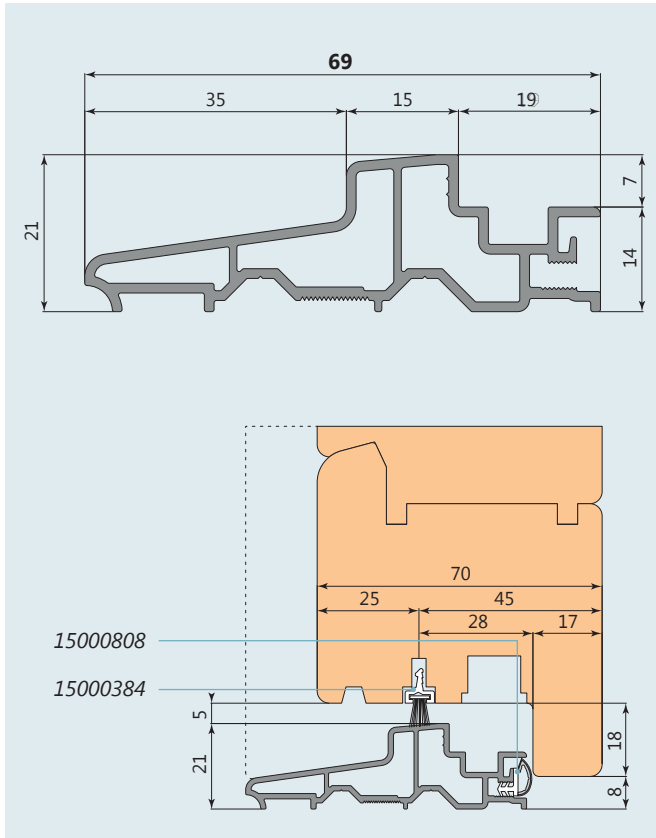

ALTRI PROFILI

VARIOUS PROFILES / DIFFÉRENTS PROFILS / DIVERSOS PERFILES

Colore Colour	Codice Code	Quantità per imballo Packaging quantity
	39003470.20	48 m
	39003470.21	48 m
	39003470.22	48 m
	39003470.24	48 m
	39003470.26	48 m
	39003470.9010	48 m