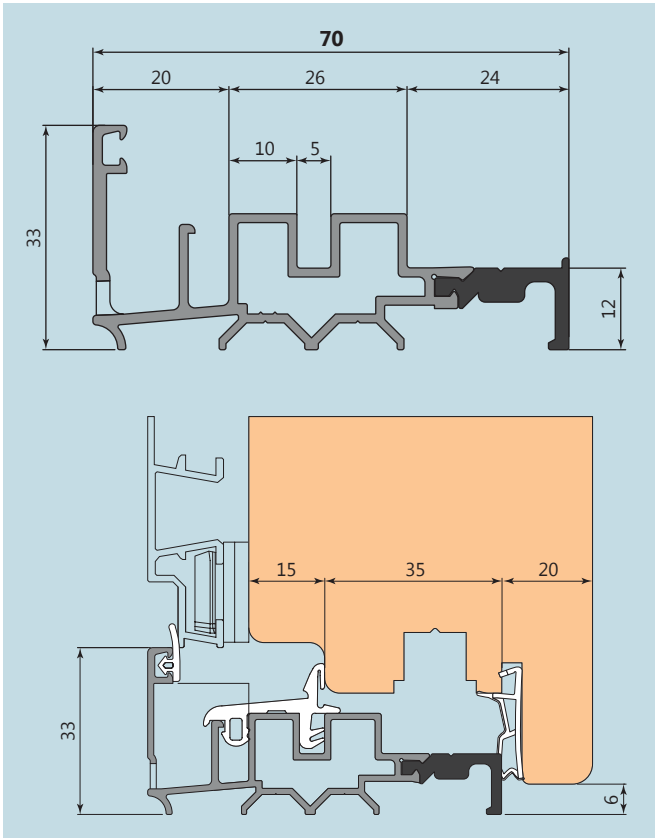

Colore Colour	Codice Code	Quantità per imballo Packaging quantity
	39006340.20	48 m
	39006340.21	48 m
	39006340.22	48 m
	39006340.24	48 m
	39006340.26	48 m
	39006340.9010	48 m