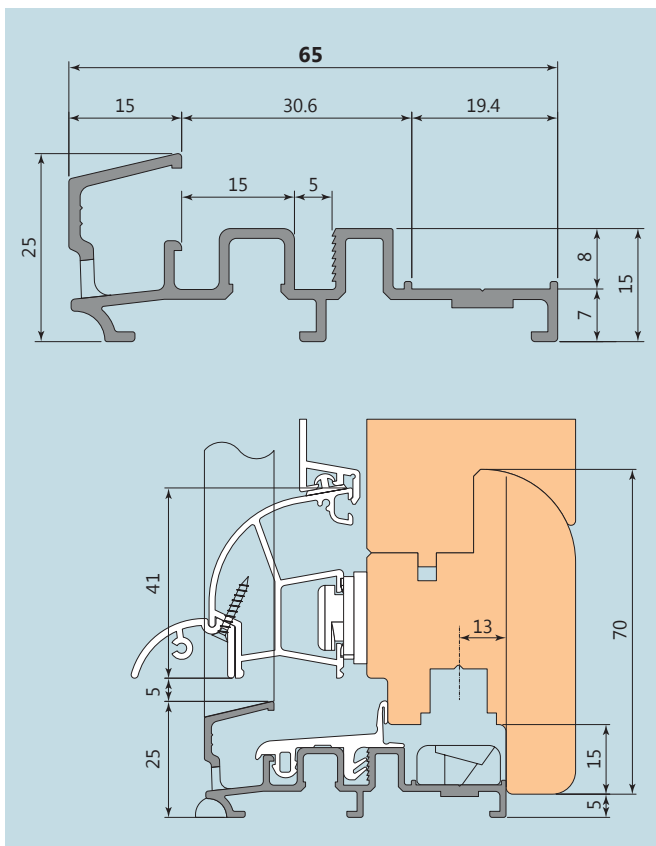

Colore Colour	Codice Code	Quantità per imballo Packaging quantity
	39003590.20	48 m
	39003590.21	48 m
	39003590.22	48 m
	39003590.24	48 m
	39003590.26	48 m
	39003590.9010	48 m